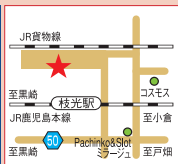

営業時間

8:00~23:30 (土・日・祝は7:00~)

・早朝営業8:00~10:00 ・フロント営業10:00~21:00
・深夜営業21:00~23:30 (12月~2月は23:00まで)

お問合せ

☎ 093(662)0411

ホームページ <http://jrkbm-ge.jp/edamitsu/eigyou.html>

北九州市八幡東区枝光2-8-12 JR枝光駅横